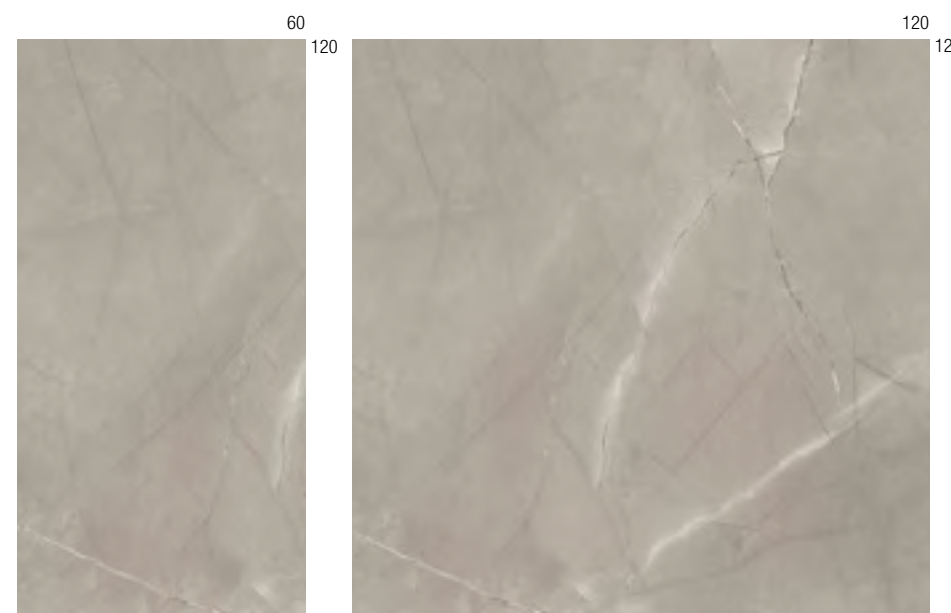

6 COLOURS

- Beige HBO 01
- Gray HBO 05
- Black HBO 08
- White HBO 10
- Silver HBO 15
- Calacatta HBO 20

2 SURFACES

- Matt
- Shine

5 SIZES

- 30x60
- 60x60
- 60x120
- 120x120
- 120x260** NEW

2 DECORS

- Intreccio
- Mosaico