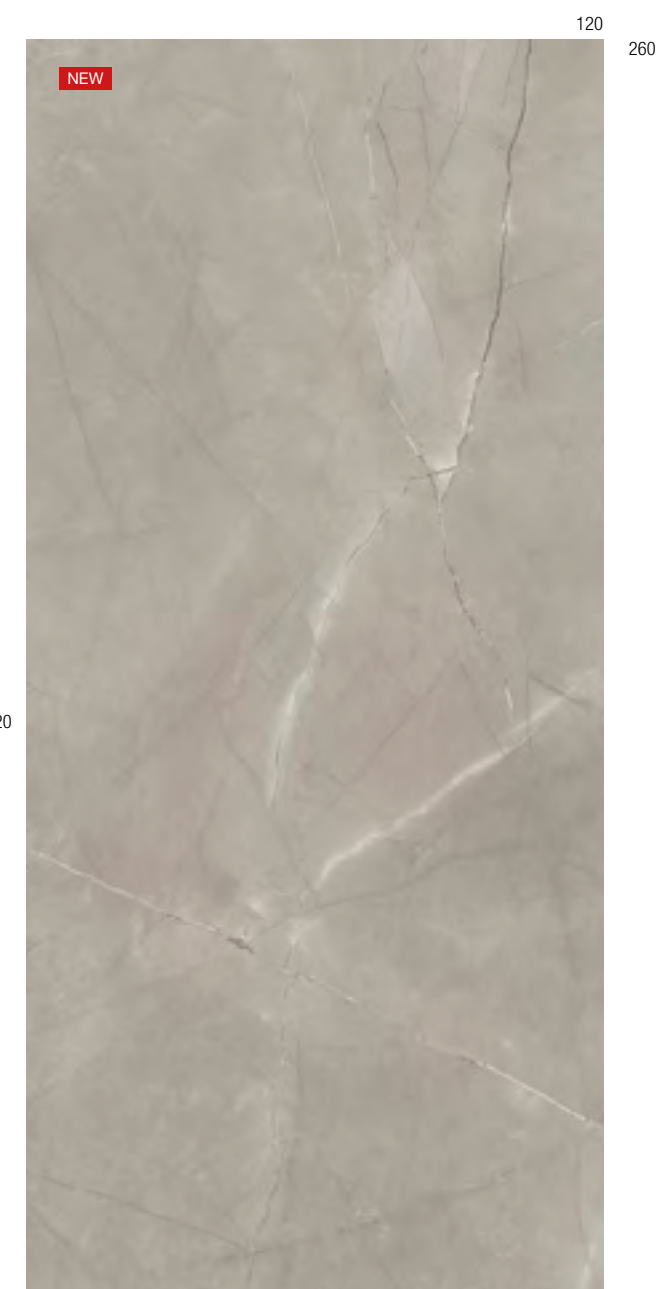

6 COLOURS

- Beige HBO 01
- Gray HBO 05
- Black HBO 08
- White HBO 10
- Silver HBO 15
- Calacatta HBO 20

2 SURFACES

- Matt
- Shine

5 SIZES

- 30x60
- 60x60
- 60x120
- 120x120
- 120x260** NEW

2 DECORS

- Intreccio
- Mosaico