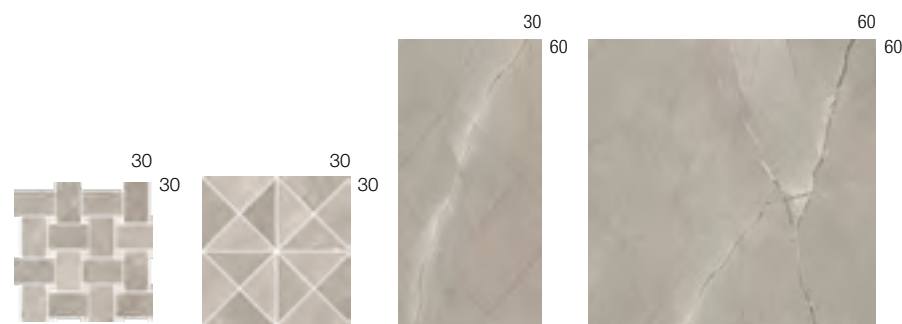

6 COLOURS

- Beige HBO 01
- Gray HBO 05
- Black HBO 08
- White HBO 10
- Silver HBO 15
- Calacatta HBO 20

2 SURFACES

- Matt
- Shine

5 SIZES

- 30x60
- 60x60
- 60x120
- 120x120
- 120x260** NEW

2 DECORS

- Intreccio
- Mosaico