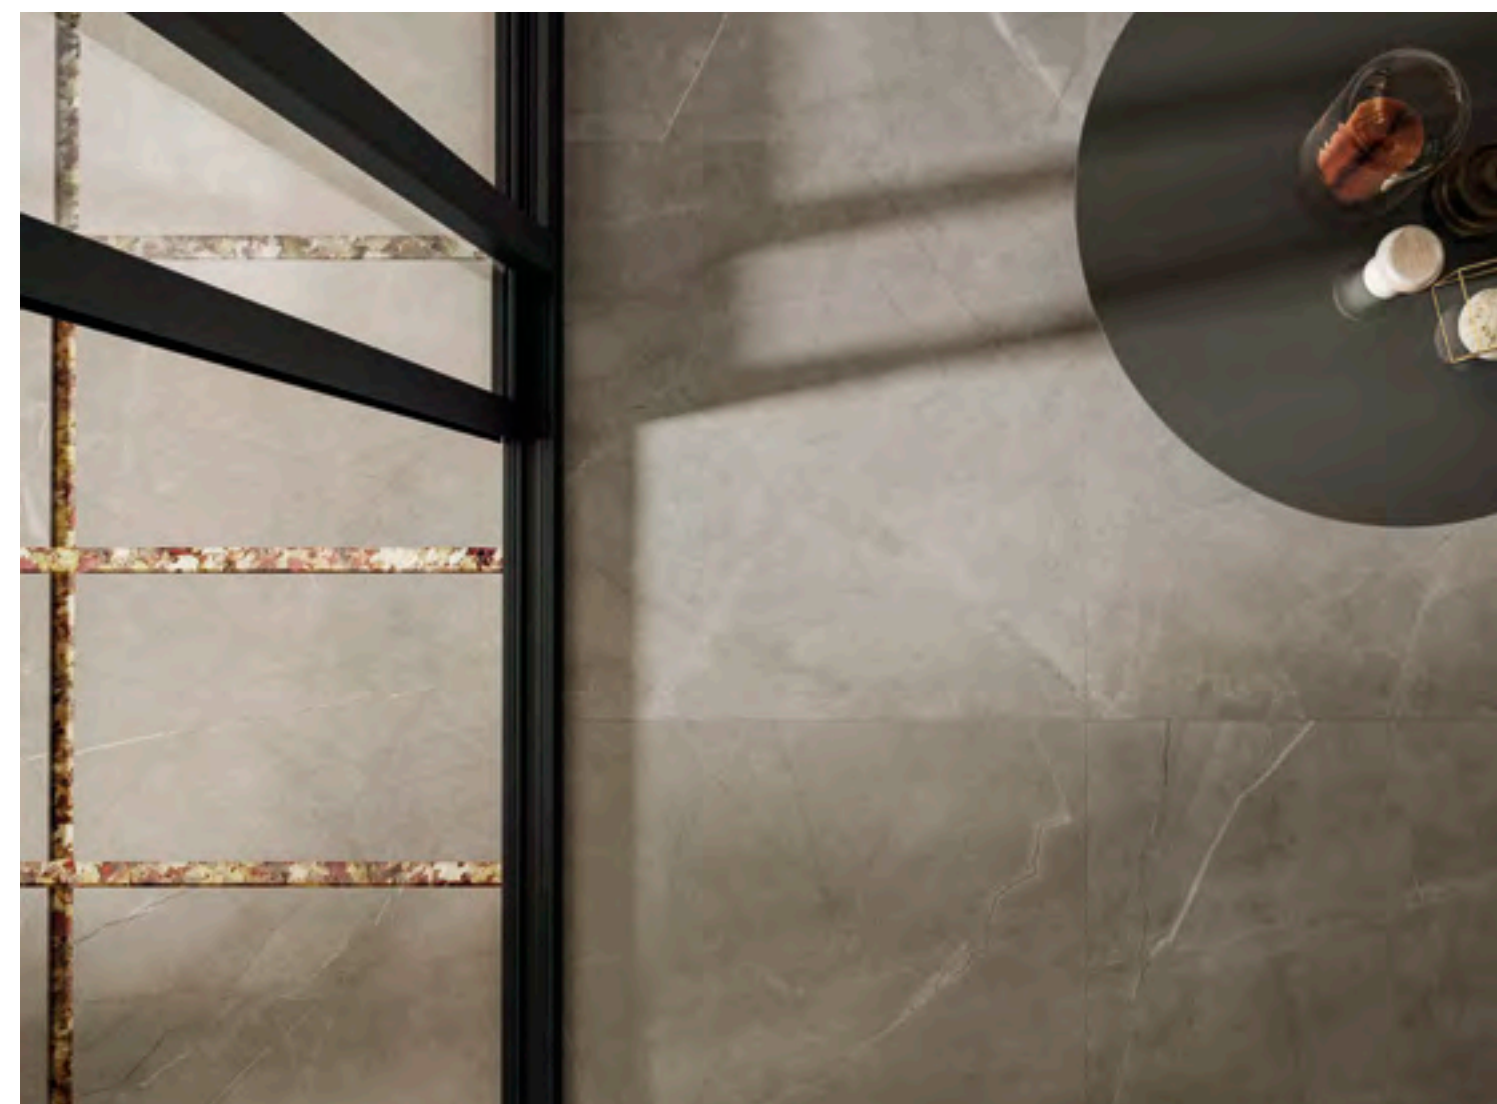

Rivestimento/Wall
HBO 05
Surface Shine
Size 120x260
Spessore/Thickness 6,5mm

Pavimento/Floor Indoor
HBO 05
Surface Matt
Size 120x120

Pavimento/Floor Outdoor
HBO 205
Surface Matt
Size 60x90
Spessore/Thickness 20mm

Pavimento/Floor Indoor
HBO 05
Surface Matt
Size 120x120