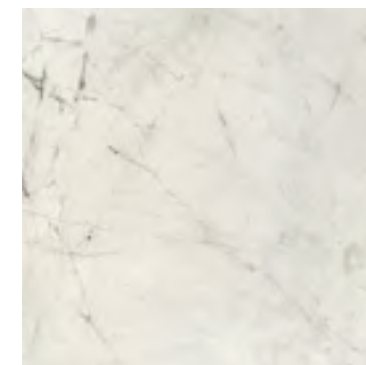

G9B010R
HBO 10 Rett.
60x60 cm 24x24 in
087