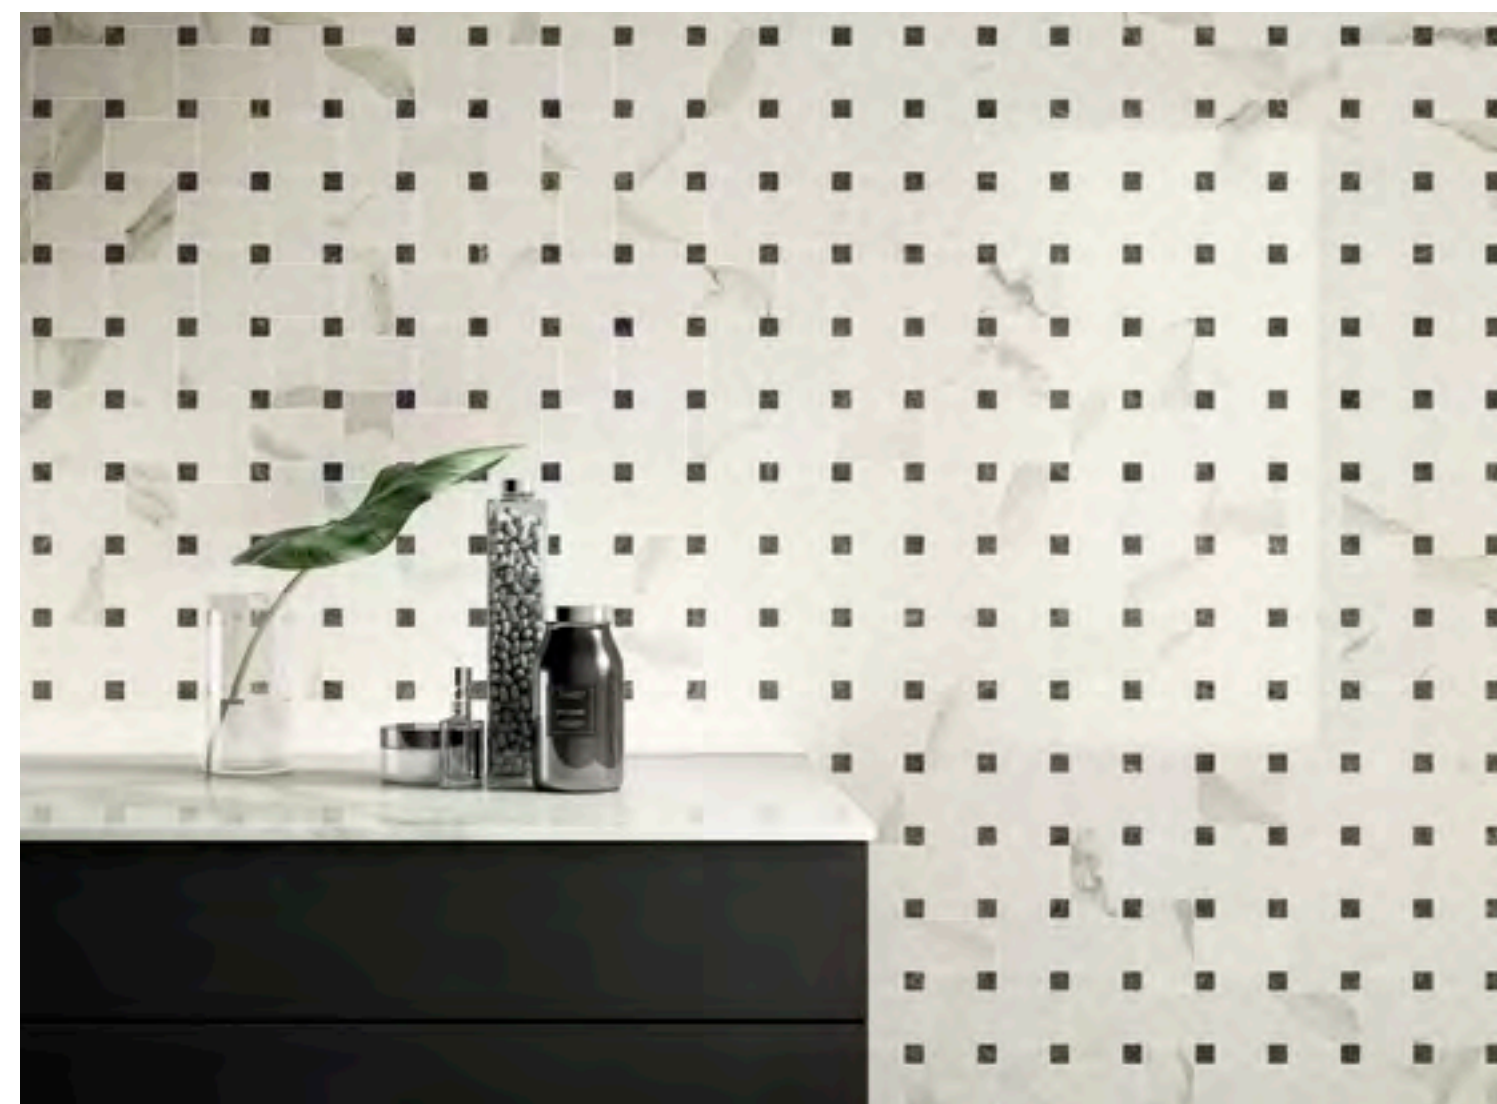

Rivestimento/Wall
HBO 20
Surface Shine
Size 120x260
Spessore/Thickness 6,5mm

Pavimento/Floor
HBO 08
Surface Shine
Size 120x120

Rivestimento/Wall
Intreccio Shine HBO 20
Size 30x30